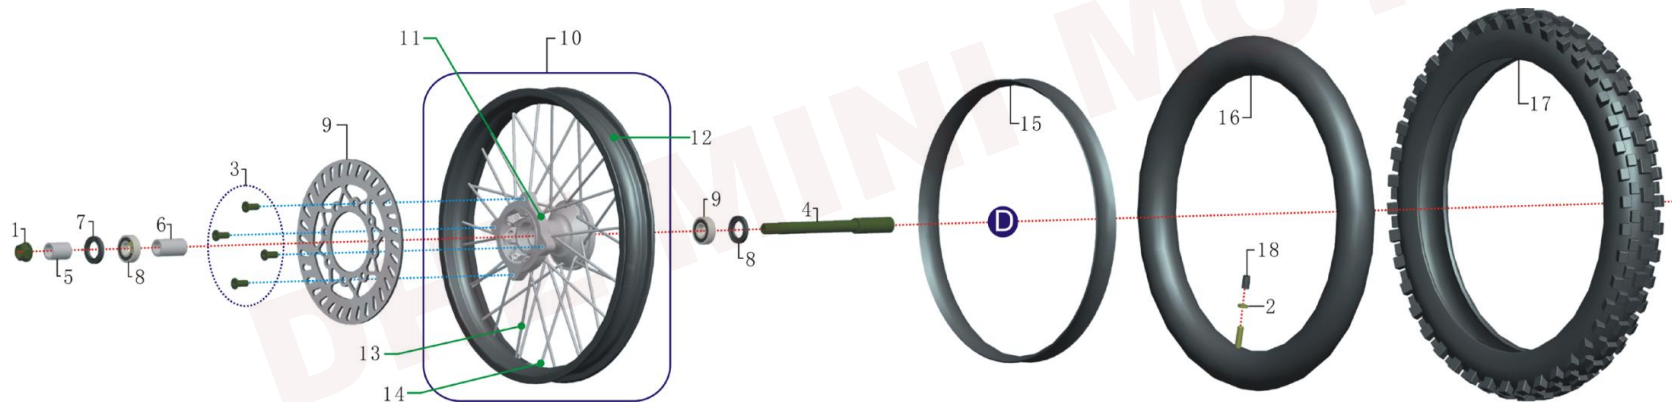

FRONT WHEEL ASSY.

REF.No.	PART No.	DESCRIPTION	QTY
1	GB/T6187M14	nut, flanged, locking M14	1
2	GB/T6170 M8	nut M8	1
3	12202105474200	bolt M8*20	4
4	09003002112010	bolt M14*215	1
5	09010120210000	spacer $\Phi 15.5 \times \Phi 22 \times 31$	1
6	04006101030030-1	spacer $\Phi 15.5 \times \Phi 22 \times 43$	1
7	12160101210000	seal, dust 35*22*7	2
8	12070010019000	front rim bearing 6202-2RS	2
9	03032040303000	disc, brake, front $\Phi 210$	1
10	04006101030030	rim assy. Front, 1.40*14"	1