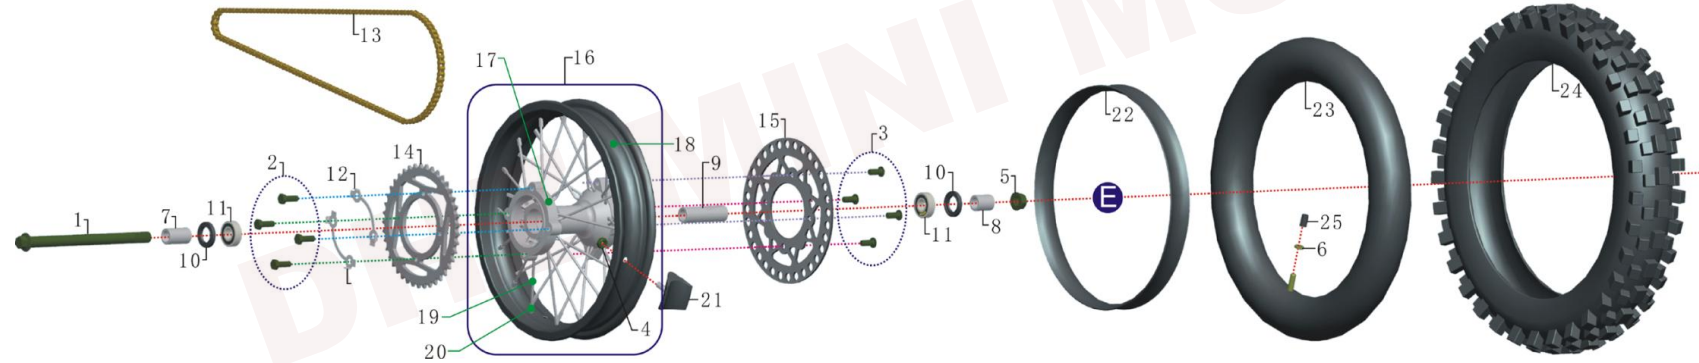

REAR WHEEL ASSY.

REF.No.	PART No.	DESCRIPTION	QTY
1	GB/T5787M14*225	bolt, flanged M14*225	1
2	GB/T5783M8*25	bolt M8*25	4
3	12202105474200	bolt M8*20	4
4	GB/T6170 M8	nut M8	1
5	GB/T6187M14	nut, flanged, locking M14	1
6	GB/T6170 M8	nut M8	1
7	09010116210000	spacer $\Phi 15.5 \times \Phi 22 \times 38$	1
8	09010112210000	spacer $\Phi 15.5 \times \Phi 22 \times 28$	1
9	04007101030150-1	spacer $\Phi 15.5 \times \Phi 22 \times 73$	1
10	12160101210000	seal, dust 35*22*7	2