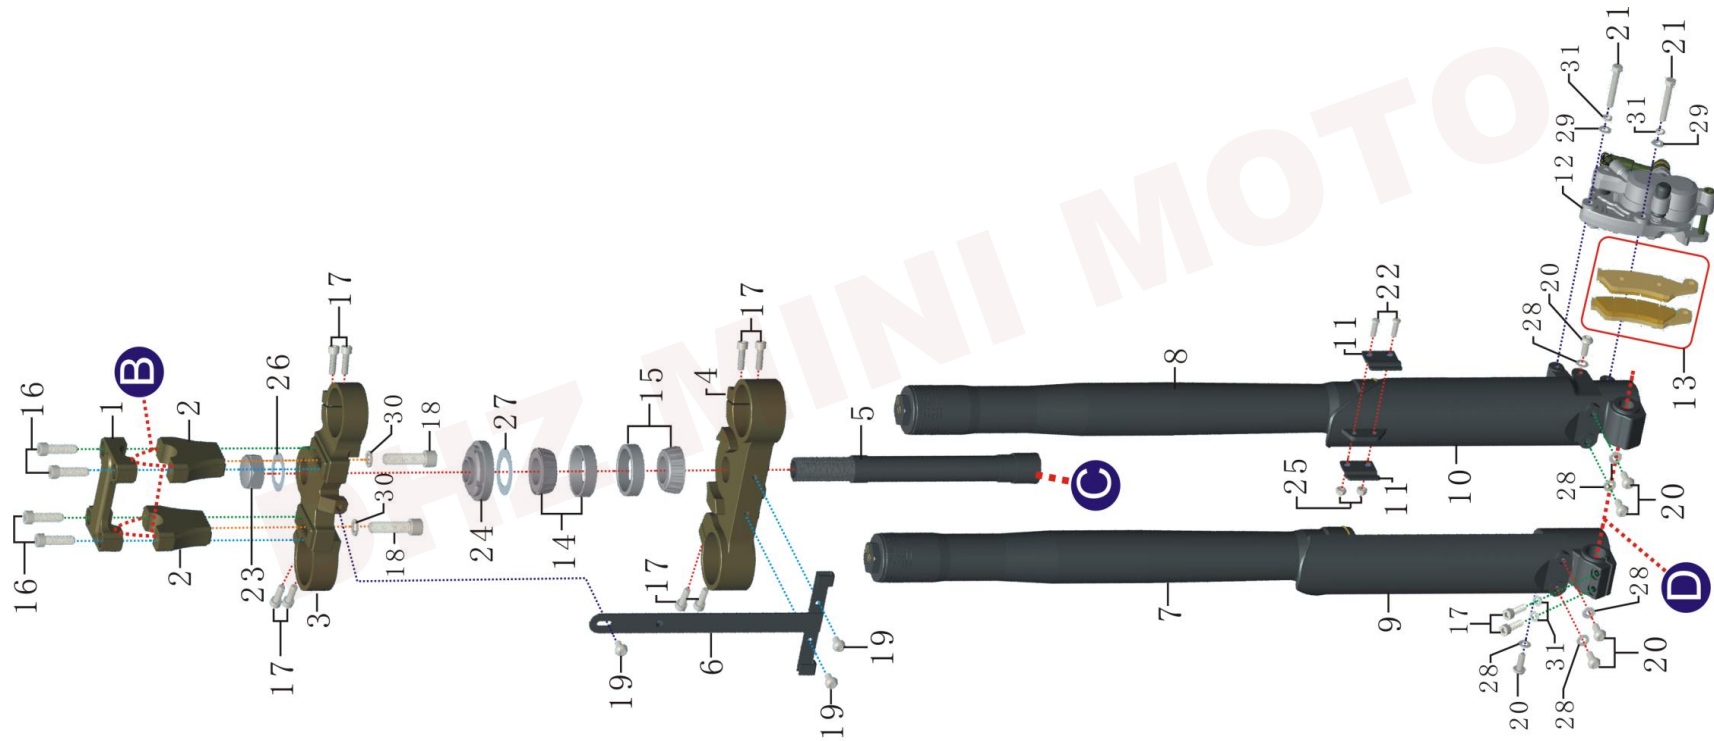

FORK ASSY., FRONT

REF.No.	PART No.	DESCRIPTION	QTY
21	GB/T5783M6*40	bolt M6*40	2
22	GB/T818M5*16	bolt M5*16	2
23	12200701171600	nut, cap, steering stem M22	1
24	12201901171300	locking nut M22*Φ55	1
25	GB/T889M5	nut, locking M5	2
26	12201700101300	flat washer Φ36*Φ22.5*0.5	1
27	12201700901300	flat washer Φ25*Φ36*2	1
28	GB/T96Φ6	flat washer Φ6	6
29	GB/T96Φ6	flat washer Φ6	2
30	GB/T93Φ10	lock washer Φ10	2